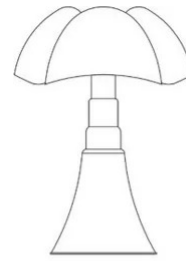

Pipistrello POP

Gae Aulenti

colori

Tipologia Tavolo Terra

Utilizzo Interno

230V 14 W 1400 lm

luce diffusa

Una lampada inimitabile dal forte carattere, disegnata da Gae Aulenti nel 1965 per lo showroom Olivetti di Parigi nel colore testa di moro.

Prodotta poi negli anni anche in altri colori e dimensioni: large, medium e mini. La versione mini è disponibile anche cordless.

Oggi proposta in chiave pop nel nuovo colore giallo, firmata e numerata. La lampada è composta da un diffusore in metacrilato opal bianco, da un telescopio in acciaio inox e dalla struttura in alluminio verniciato nel colore giallo lucido. L'anello centrale, la base e il pomello per il fissaggio del diffusore sono in metallo verniciato nel colore nero lucido.

La sorgente di luce a LED dimmerabile è integrata e l'alimentatore elettronico è a spina.

Famiglia	Pipistrello POP
Tipologia	Tavolo Terra
Utilizzo	Interno

Dimensioni

Altezza	70 - 86 cm
Diametro	55 cm
Lunghezza cavo alimentazione	45+200 cm
Peso	9.6 Kg